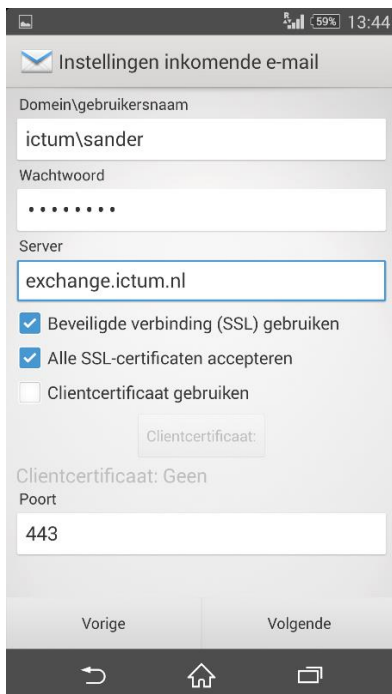

Handleiding

Exchange instellen Android

Voorwoord

Deze handleiding is een product van ActaBlue.
Voor verdere vragen kun je contact opnemen met onze helpdesk.

ActaBlue
Ceintuurbaan Noord 126
9301 NZ Roden
Tel: 088 110 1000
www.actablue.com
info@actablue.com

Ga naar **instellingen** (Verwijder evt oud account)

Druk op account toevoegen

Voer je E-Mail + Wachtwoord in

Druk dan niet op volgende maar op **Handmatig instellen**

Neem volgens bovenstaand plaatje de instellingen over.