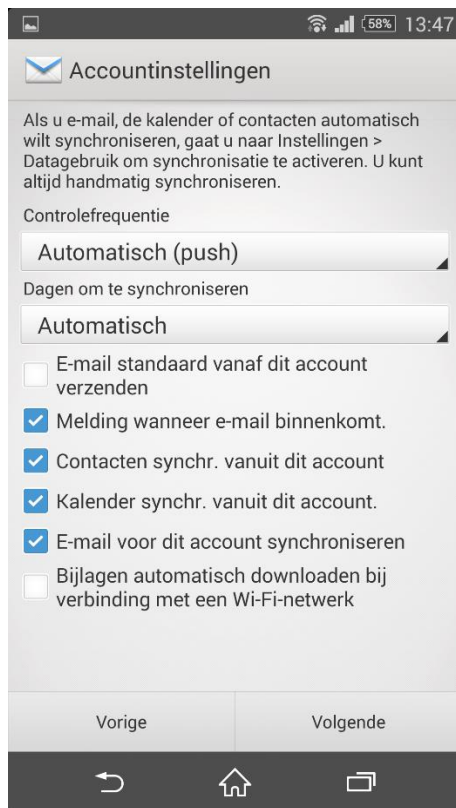

Stel de volgende instellingen naar wens in.